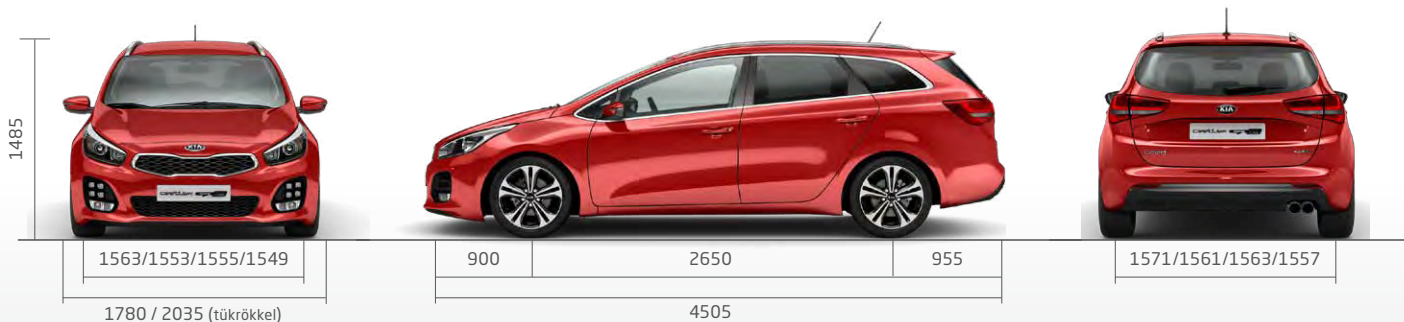

EX opció színvilág (CP2)

EX opció luxus csomag (CP3)

GT Line színvilág

CEE'D SW KÜLSŐ MÉRETEK (MM)

A fenti adatok tájékoztató jellegűek, a KIA Motors Hungary a mindenkorli változtatás jogát fenntartja. Minden jog fenntartva. © Kia Motors Hungary Kft.