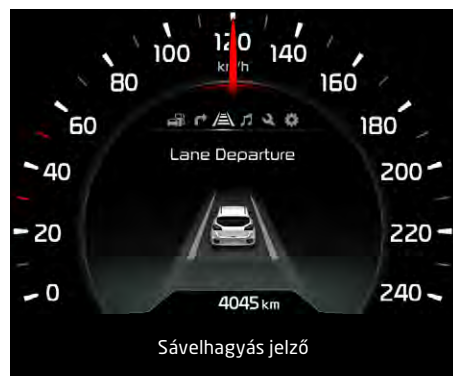

Automata váltó

Navigáció tolatóradarral, tolatókamerával, DAB funkcióval

Navigáció

Sávelhagyás jelző

A fenti adatok tájékoztató jellegűek, a KIA Motors Hungary a mindenkorli változtatás jogát fenntartja. Minden jog fenntartva. © Kia Motors Hungary Kft.