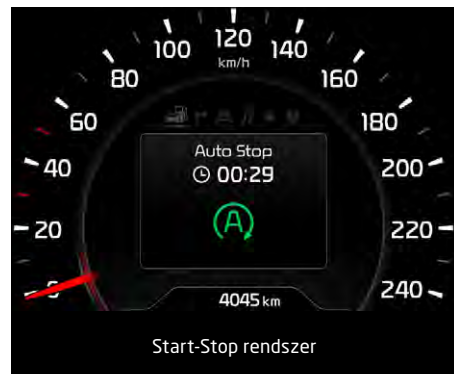

Panoráma napfénytető + 275 000 HUF

Navigáció tolatókamerával, automata világításkapcsolóval, DAB funkcióval + 350 000 HUF

Metál fényezés + 135 000 HUF

Fűtött kormány

Panoráma napfénytető

Start-Stop rendszer