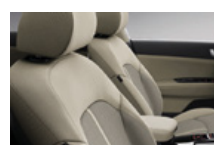

Bézs szövet
(LX/EX széria)