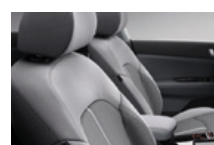

Szürke szövet
(LX/EX széria)