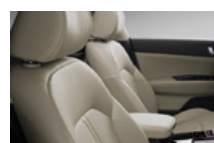

Bézs bőr (EX opciós)

Szürke bőr (EX opciós)

Fekete bőr (EX opciós)

Pluto Brown (G4N)

Gravity Blue (B4U)

Temptation Red (K3R)

 Bézs bőr/szövet  
(Business Edition)

 Szürke bőr/szövet  
(Business Edition)