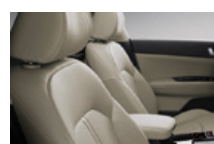

Bézs bőr (EX opciós)

Szürke bőr (EX opciós)

Fekete bőr (EX opciós)

Pluto Brown (G4N)

Gravity Blue (B4U)

Temptation Red (K3R)

 Bézs bőr/szövet  
(Business Edition)

 Szürke bőr/szövet  
(Business Edition)