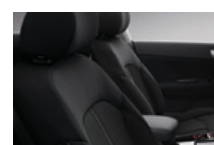

Fekete szövet (LX/EX
széria)