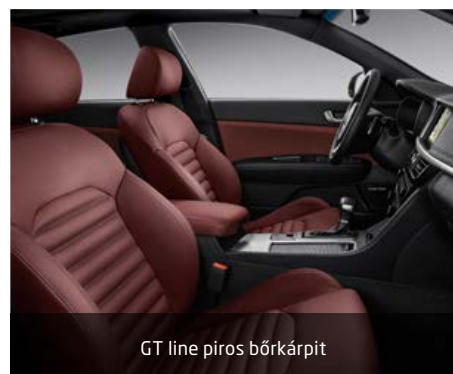

**GT LINE VÁLASZTHATÓ CSOMAGOK ÉS KIEGÉSZÍTŐK**

<b>Metál fényezés</b>	<b>+ 155 000 HUF</b>
<b>Piros bőrkárpit</b>	<b>+ 100 000 HUF</b>

Fűthető első ülések

Automata váltó

GT line piros bőrkárpit

Intelligens parkolást segítő rendszer