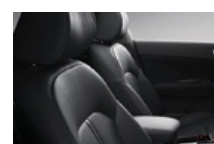

Bézs bőr (EX opciós)

Szürke bőr (EX opciós)

Fekete bőr (EX opciós)

Pluto Brown (G4N)

Gravity Blue (B4U)

Temptation Red (K3R)

 Bézs bőr/szövet  
(Business Edition)

 Szürke bőr/szövet  
(Business Edition)