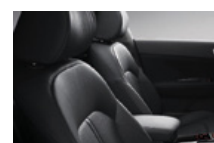

Bézs bőr (EX opciós)

Szürke bőr (EX opciós)

Fekete bőr (EX opciós)

Pluto Brown (G4N)

Gravity Blue (B4U)

Temptation Red (K3R)

 Bézs bőr/szövet  
(Business Edition)

 Szürke bőr/szövet  
(Business Edition)