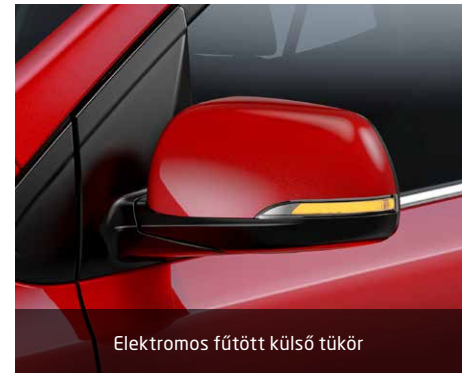

Első ködfényszóró