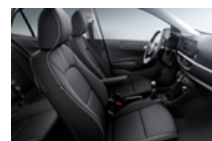

Celestial Blue (CU3)

Lime Light (L2E)

Honey Bee (B2Y)

LX fekete szövet

LX szürke szövet

EX fekete szövet

EX szürke szövet

GT Line műbőr/szövet piros