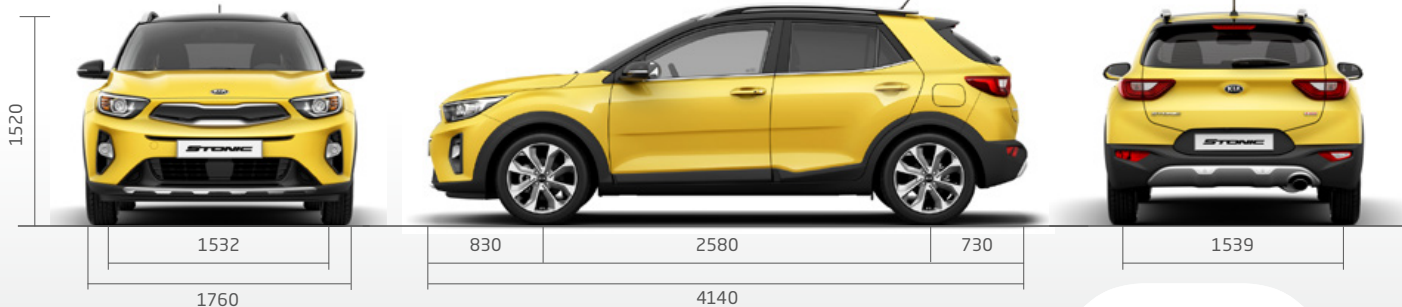

SEBESSÉGVÁLTÓ

Manuális váltó	5 sebességes	6 sebességes	6 sebességes	6 sebességes

MŰSZAKI ADATOK (MM)

Teljes hossz	4140	Magasság (tetőtartóval, 1,5" kerékekkel)	1500	Üzemanyagtank (l)	45
Teljes szélesség (külső tükrök nélkül)	1760	Tengelytáv	2580	Csomagtér kapacitás (hátsó ülések előreajtva) (l)	352 / 1155

STONIC KÜLSŐ MÉRETEK (MM)

A fenti adatok tájékoztató jellegűek, a KIA Motors Hungary a mindenkorli változtatás jogát fenntartja. Minden jog fenntartva. © Kia Motors Hungary Kft.

The Power to Surprise